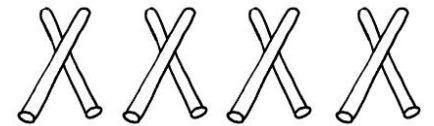

Musical notation for guitar: A4 A4 A4 A4 | A4 G4 A4 G4 C4 |

A A A A | A G A G C

4.