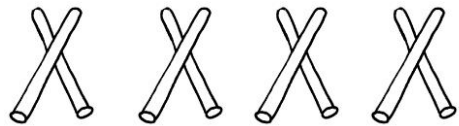

Musical notation for guitar: A4 A4 A4 A4 | A4 G4 A4 G4 C4 |

A A A A | A G A G C

4.